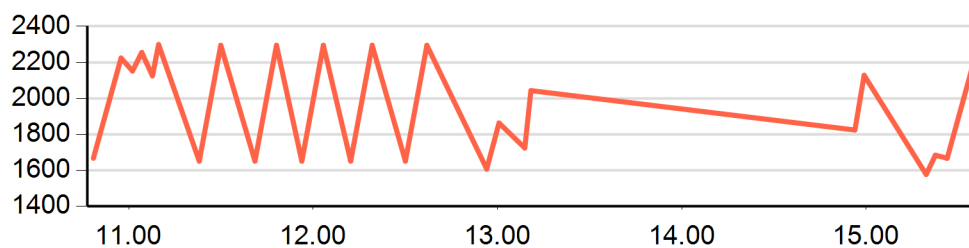

Tag: 11-03-2016

Graph

Anzahl Lifte: 13 - Höhenmeter: 5.597m - PISTEN-KM CA.: 33,3

1 Plans-Frara A	Typ: Cabinovia A.A.	Tal: Alta Badia
2 Val Setus	Typ: Seggiovia 3/4	Tal: Gardena - Alpe di Siusi
3 Cir A	Typ: Seggiovia A.A.	Tal: Gardena - Alpe di Siusi
4 Dantercepies A	Typ: Cabinovia A.A.	Tal: Gardena - Alpe di Siusi
5 Dantercepies A	Typ: Cabinovia A.A.	Tal: Gardena - Alpe di Siusi
6 Dantercepies A	Typ: Cabinovia A.A.	Tal: Gardena - Alpe di Siusi
7 Dantercepies A	Typ: Cabinovia A.A.	Tal: Gardena - Alpe di Siusi
8 Dantercepies A	Typ: Cabinovia A.A.	Tal: Gardena - Alpe di Siusi
9 Colfosco A	Typ: Cabinovia A.A.	Tal: Alta Badia
10 Col Pradat A	Typ: Cabinovia A.A.	Tal: Alta Badia
11 Forcelles	Typ: Seggiovia A.A.	Tal: Alta Badia
12 Sodalisia	Typ: Seggiovia A.A.	Tal: Alta Badia
13 Plans-Frara A	Typ: Cabinovia A.A.	Tal: Alta Badia