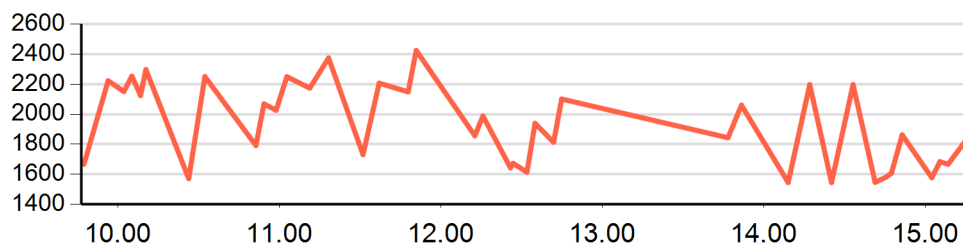

Tag: 10-03-2016

Graph

Anzahl Lifte: 21 - Höhenmeter: 6.225m - PISTEN-KM CA.: 37,7

1 Plans-Frara A	Typ: Cabinovia A.A.	Tal: Alta Badia
2 Val Setus	Typ: Seggiovia 3/4	Tal: Gardena - Alpe di Siusi
3 Cir A	Typ: Seggiovia A.A.	Tal: Gardena - Alpe di Siusi
4 Ciampinoi A	Typ: Cabinovia A.A.	Tal: Gardena - Alpe di Siusi
5 Piz Seteur A	Typ: Seggiovia A.A.	Tal: Gardena - Alpe di Siusi
6 Citta Dei Sassi	Typ: Seggiovia A.A.	Tal: Gardena - Alpe di Siusi
7 Sasso Levante	Typ: Seggiovia A.A.	Tal: Gardena - Alpe di Siusi
8 Pian Frataces-Gherdecia A	Typ: Cabinovia A.A.	Tal: Val di Fassa / Carezza
9 Sass Bece	Typ: Seggiovia A.A.	Tal: Val di Fassa / Carezza
10 Alpenrose	Typ: Seggiovia A.A.	Tal: Arabba / Marmolada
11 Arabba Fly A	Typ: Seggiovia A.A.	Tal: Arabba / Marmolada
12 Burz A	Typ: Seggiovia A.A.	Tal: Arabba / Marmolada
13 Le Pale	Typ: Seggiovia A.A.	Tal: Arabba / Marmolada
14 Costoratta A	Typ: Seggiovia 3/4	Tal: Alta Badia
15 Boè A	Typ: Cabinovia A.A.	Tal: Alta Badia
16 Boè A	Typ: Cabinovia A.A.	Tal: Alta Badia
17 Borest A	Typ: Cabinovia A.A.	Tal: Alta Badia
18 Colfosco A	Typ: Cabinovia A.A.	Tal: Alta Badia
19 Sodlisia	Typ: Seggiovia A.A.	Tal: Alta Badia
20 Plans-Frara A	Typ: Cabinovia A.A.	Tal: Alta Badia
21 Plans U	Typ: Cabinovia A.A.	Tal: Alta Badia