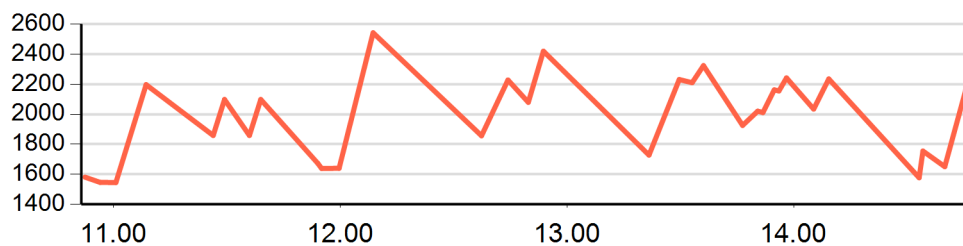

Tag: 08-03-2016

Graph

Anzahl Lifte: 16 - Höhenmeter: 4.724m - PISTEN-KM CA.: 27,4

1 Borest R	Typ:	Cabinovia A.A.	Tal:	Alta Badia
2 Boè A	Typ:	Cabinovia A.A.	Tal:	Alta Badia
3 Campolongo A	Typ:	Seggiovvia A.A.	Tal:	Arabba / Marmolada
4 Campolongo A	Typ:	Seggiovvia A.A.	Tal:	Arabba / Marmolada
5 Arabba Fly R	Typ:	Seggiovvia A.A.	Tal:	Arabba / Marmolada
6 Dmc Europa 1	Typ:	Cabinovia A.A.	Tal:	Arabba / Marmolada
7 Fodom A	Typ:	Seggiovvia A.A.	Tal:	Arabba / Marmolada
8 Lezuo	Typ:	Seggiovvia A.A.	Tal:	Arabba / Marmolada
9 Pradel-Rodella A	Typ:	Cabinovia A.A.	Tal:	Val di Fassa / Carezza
10 Cavaces-Grohmann	Typ:	Seggiovvia 3/4	Tal:	Val di Fassa / Carezza
11 Sole Piz Seteur	Typ:	Seggiovvia A.A.	Tal:	Gardena - Alpe di Siusi
12 Comici 1	Typ:	Seggiovvia A.A.	Tal:	Gardena - Alpe di Siusi
13 Comici 2 A	Typ:	Seggiovvia 1/2	Tal:	Gardena - Alpe di Siusi
14 Piza Pranseies	Typ:	Seggiovvia 1/2	Tal:	Gardena - Alpe di Siusi
15 Costabella	Typ:	Seggiovvia A.A.	Tal:	Gardena - Alpe di Siusi
16 Dantercepies A	Typ:	Cabinovia A.A.	Tal:	Gardena - Alpe di Siusi