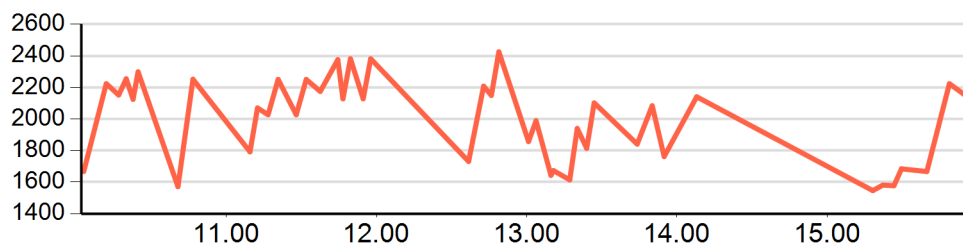

Tag: 09-03-2016

Graph

Anzahl Lifte: 22 - Höhenmeter: 5.903m - PISTEN-KM CA.: 36,4

1 Plans-Frara A	Typ: Cabinovia A.A.	Tal: Alta Badia
2 Val Setus	Typ: Seggiovia 3/4	Tal: Gardena - Alpe di Siusi
3 Cir A	Typ: Seggiovia A.A.	Tal: Gardena - Alpe di Siusi
4 Ciampinoi A	Typ: Cabinovia A.A.	Tal: Gardena - Alpe di Siusi
5 Piz Seteur A	Typ: Seggiovia A.A.	Tal: Gardena - Alpe di Siusi
6 Citta Dei Sassi	Typ: Seggiovia A.A.	Tal: Gardena - Alpe di Siusi
7 Citta Dei Sassi	Typ: Seggiovia A.A.	Tal: Gardena - Alpe di Siusi
8 Sasso Levante	Typ: Seggiovia A.A.	Tal: Gardena - Alpe di Siusi
9 Norei-Cinque Dita	Typ: Seggiovia A.A.	Tal: Val di Fassa / Carezza
10 Norei-Cinque Dita	Typ: Seggiovia A.A.	Tal: Val di Fassa / Carezza
11 Pian Frataces-Gherdecia A	Typ: Cabinovia A.A.	Tal: Val di Fassa / Carezza
12 Sass Bece	Typ: Seggiovia A.A.	Tal: Val di Fassa / Carezza
13 Alpenrose	Typ: Seggiovia A.A.	Tal: Arabba / Marmolada
14 Arabba Fly A	Typ: Seggiovia A.A.	Tal: Arabba / Marmolada
15 Burz A	Typ: Seggiovia A.A.	Tal: Arabba / Marmolada
16 Le Pale	Typ: Seggiovia A.A.	Tal: Arabba / Marmolada
17 Chertz 1 A	Typ: Seggiovia 3/4	Tal: Arabba / Marmolada
18 Masarei	Typ: Seggiovia A.A.	Tal: Arabba / Marmolada
19 Borest A	Typ: Cabinovia A.A.	Tal: Alta Badia
20 Soddlesia	Typ: Seggiovia A.A.	Tal: Alta Badia
21 Plans-Frara A	Typ: Cabinovia A.A.	Tal: Alta Badia
22 Val Setus	Typ: Seggiovia 3/4	Tal: Gardena - Alpe di Siusi