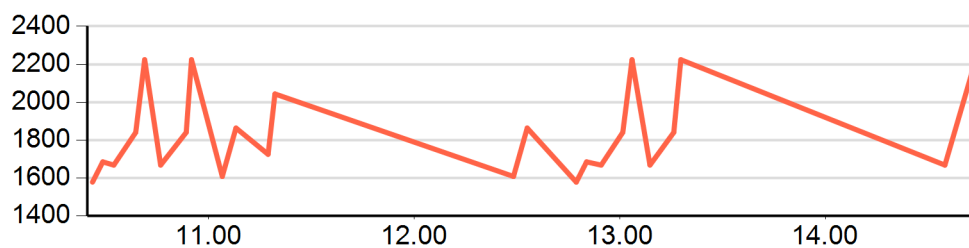

Tag: 07-03-2016

Graph

Anzahl Lifte: 14 - Höhenmeter: 3.830m - PISTEN-KM CA.: 25,9

1 Sodlisia	Typ: Seggiovia A.A.	Tal: Alta Badia
2 Plans-Frara A	Typ: Cabinovia A.A.	Tal: Alta Badia
3 Plans U	Typ: Cabinovia A.A.	Tal: Alta Badia
4 Plans-Frara A	Typ: Cabinovia A.A.	Tal: Alta Badia
5 Plans U	Typ: Cabinovia A.A.	Tal: Alta Badia
6 Colfosco A	Typ: Cabinovia A.A.	Tal: Alta Badia
7 Col Pradat A	Typ: Cabinovia A.A.	Tal: Alta Badia
8 Colfosco A	Typ: Cabinovia A.A.	Tal: Alta Badia
9 Sodlisia	Typ: Seggiovia A.A.	Tal: Alta Badia
10 Plans-Frara A	Typ: Cabinovia A.A.	Tal: Alta Badia
11 Plans U	Typ: Cabinovia A.A.	Tal: Alta Badia
12 Plans-Frara A	Typ: Cabinovia A.A.	Tal: Alta Badia
13 Plans U	Typ: Cabinovia A.A.	Tal: Alta Badia
14 Plans-Frara A	Typ: Cabinovia A.A.	Tal: Alta Badia